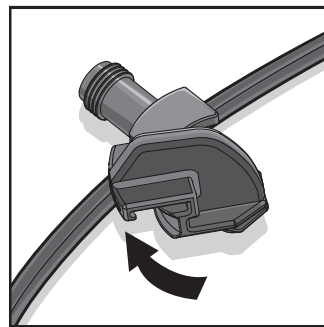

LIGHTPRO
PROFESSIONAL OUTDOOR LIGHTING

DAS SYSTEM

Transformator (144A/145A)

Anschluß zum Transformator

Verbinder
Type Y (143A)

EINFACH DREHEN

Abzweigung zum Verbinder

Verbinder
Type F (137A)

Verbinder
Type M (138A)

EINFACH DREHEN UND VERBINDEN