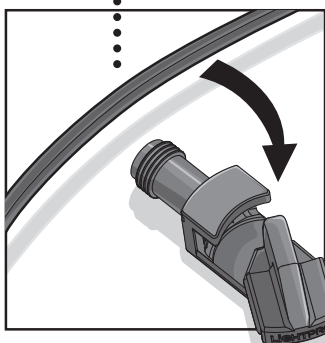

LIGHTPRO
PROFESSIONAL OUTDOOR LIGHTING

DAS SYSTEM

Transformator (144A/145A)

Anschluß zum Transformator

Verbinder
Type Y (143A)

EINFACH DREHEN

Abzweigung zum Verbinder

Verbinder
Type F (137A)

Verbinder
Type M (138A)

EINFACH DREHEN UND VERBINDEN