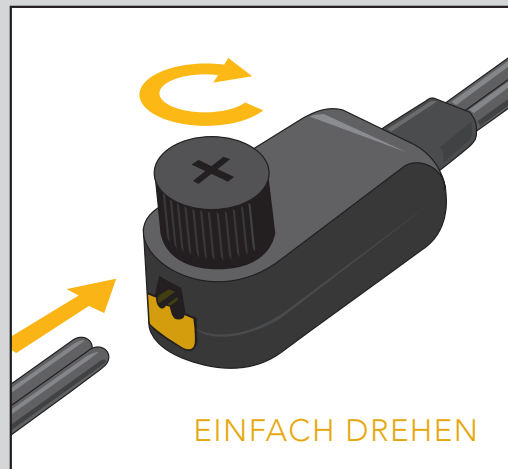

LIGHTPRO
PROFESSIONAL OUTDOOR LIGHTING

DAS SYSTEM

Transformator (144A/145A)

Anschluß zum Transformator

Verbinder
Type Y (143A)

EINFACH DREHEN

Abzweigung zum Verbinder

Verbinder
Type F (137A)

Verbinder
Type M (138A)

EINFACH DREHEN UND VERBINDEN