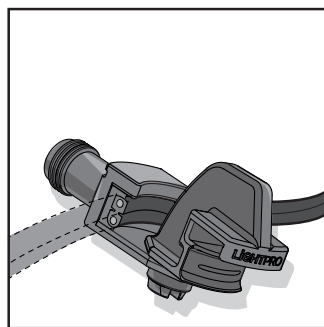

LIGHTPRO
PROFESSIONAL OUTDOOR LIGHTING

DAS SYSTEM

Transformator (144A/145A)

Anschluß zum Transformator

Verbinder
Type Y (143A)

EINFACH DREHEN

Abzweigung zum Verbinder

Verbinder
Type F (137A)

Verbinder
Type M (138A)

EINFACH DREHEN UND VERBINDEN