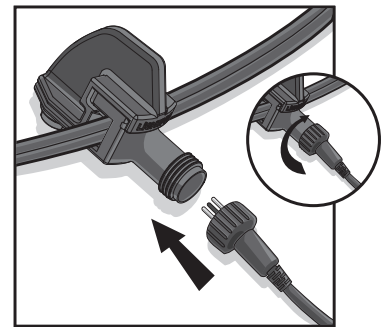

LIGHTPRO
PROFESSIONAL OUTDOOR LIGHTING

DAS SYSTEM

Transformator (144A/145A)

Anschluß zum Transformator

Verbinder
Type Y (143A)

EINFACH DREHEN

Abzweigung zum Verbinder

Verbinder
Type F (137A)

Verbinder
Type M (138A)

EINFACH DREHEN UND VERBINDEN